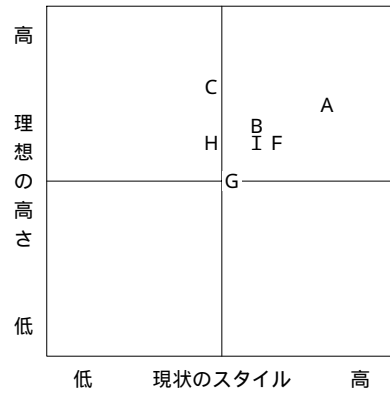

【人間関係】

- A : 小村 雅夫
- B : 木田 義彦
- C : 上田 智也
- D : 吉田 直子
- E : 溝口 栄治
- F : 加藤 隆博
- G : 上村 雅行
- H : 西村 正明
- I : 田山 信子