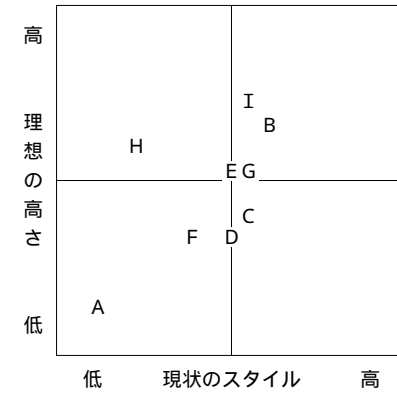

【安定志向】

- A : 小村 雅夫
- B : 木田 義彦
- C : 上田 智也
- D : 吉田 直子
- E : 溝口 栄治
- F : 加藤 隆博
- G : 上村 雅行
- H : 西村 正明
- I : 田山 信子