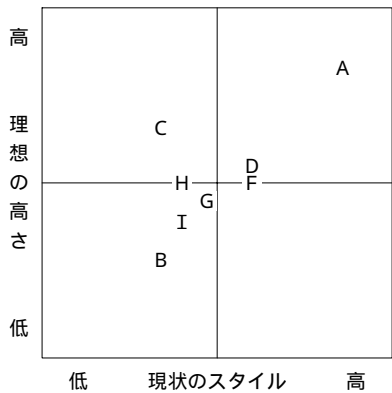

【自己表現】

- A : 小村 雅夫
- B : 木田 義彦
- C : 上田 智也
- D : 吉田 直子
- E : 溝口 栄治
- F : 加藤 隆博
- G : 上村 雅行
- H : 西村 正明
- I : 田山 信子